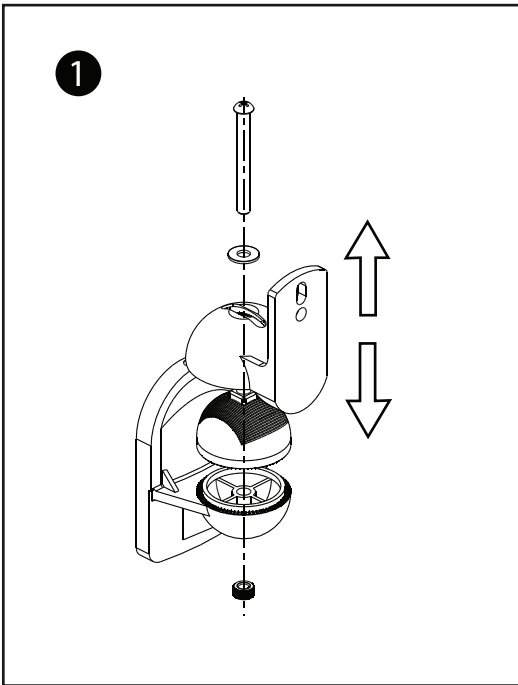

# connect IT<sup>®</sup> R1 speakers wall mount

	X4	M4x25 Wood screw
	X4	Plastic Wall plug
	X4	M5x12 Bolt

# connect IT<sup>®</sup> R1 držák na reproduktory

	X4	M4x25 šroub
	X4	Hmoždinka
	X4	M5x12 šroub

connect **IT**®

MANUFACTURER  
HERSTELLER  
PRODUCENT  
VÝROBCE  
VÝROBCA  
IT TRADE, a.s.  
Poděbradská 786/65a  
198 00 Praha 9-Hloubětín  
Czech Republic  
tel.: +420 734 777 444  
[service@connectit-europe.com](mailto:service@connectit-europe.com)  
[www.connectit-europe.com](http://www.connectit-europe.com)