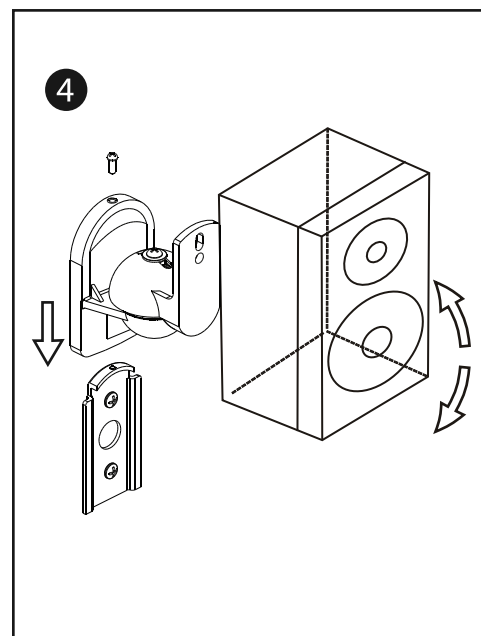

# connect IT<sup>®</sup> R1 speakers wall mount

	X4	M4x25 Wood screw
	X4	Plastic Wall plug
	X4	M5x12 Bolt

# connect IT<sup>®</sup> R1 držák na reproduktory

	X4	M4x25 šroub
	X4	Hmoždinka
	X4	M5x12 šroub

connect **IT**®

MANUFACTURER  
HERSTELLER  
PRODUCENT  
VÝROBCE  
VÝROBCA  
IT TRADE, a.s.  
Poděbradská 786/65a  
198 00 Praha 9-Hloubětín  
Czech Republic  
tel.: +420 734 777 444  
[service@connectit-europe.com](mailto:service@connectit-europe.com)  
[www.connectit-europe.com](http://www.connectit-europe.com)