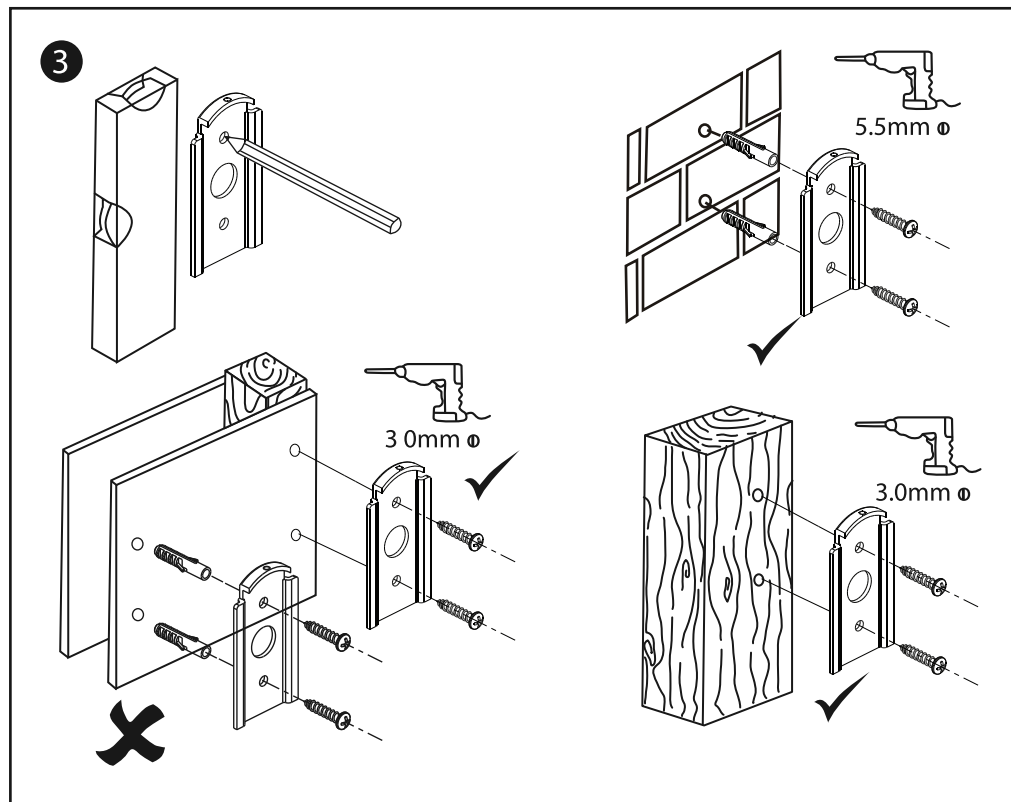

# connect IT<sup>®</sup> R1 speakers wall mount

	X4	M4x25 Wood screw
	X4	Plastic Wall plug
	X4	M5x12 Bolt

# connect IT<sup>®</sup> R1 držák na reproduktory

	X4	M4x25 šroub
	X4	Hmoždinka
	X4	M5x12 šroub

connect **IT**®

MANUFACTURER  
HERSTELLER  
PRODUCENT  
VÝROBCE  
VÝROBCA  
IT TRADE, a.s.  
Poděbradská 786/65a  
198 00 Praha 9-Hloubětín  
Czech Republic  
tel.: +420 734 777 444  
[service@connectit-europe.com](mailto:service@connectit-europe.com)  
[www.connectit-europe.com](http://www.connectit-europe.com)