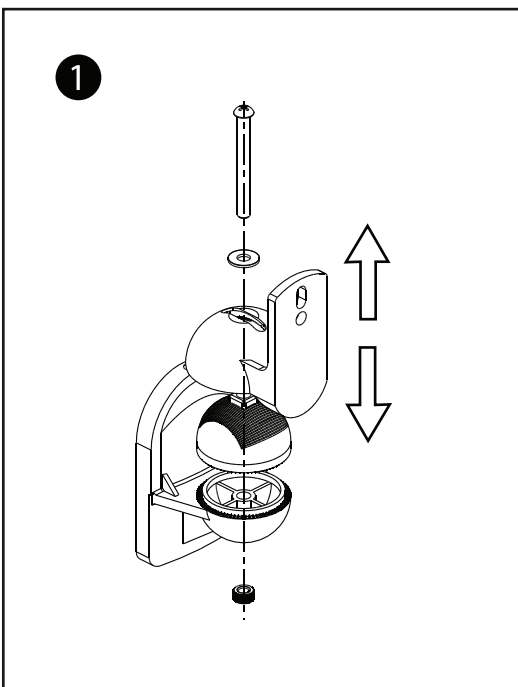

# connect IT<sup>®</sup> R1 speakers wall mount

	X4	M4x25 Wood screw
	X4	Plastic Wall plug
	X4	M5x12 Bolt

# connect IT<sup>®</sup> R1 držák na reproduktory

	X4	M4x25 šroub
	X4	Hmoždinka
	X4	M5x12 šroub

connect **IT**®

MANUFACTURER  
HERSTELLER  
PRODUCENT  
VÝROBCE  
VÝROBCA  
IT TRADE, a.s.  
Poděbradská 786/65a  
198 00 Praha 9-Hloubětín  
Czech Republic  
tel.: +420 734 777 444  
[service@connectit-europe.com](mailto:service@connectit-europe.com)  
[www.connectit-europe.com](http://www.connectit-europe.com)