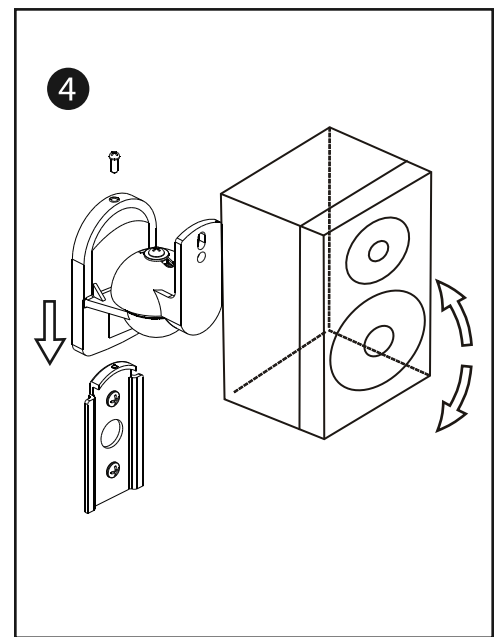

# connect IT<sup>®</sup> R1 speakers wall mount

	X4	M4x25 Wood screw
	X4	Plastic Wall plug
	X4	M5x12 Bolt

# connect IT<sup>®</sup> R1 držák na reproduktory

	X4	M4x25 šroub
	X4	Hmoždinka
	X4	M5x12 šroub

connect **IT**®

MANUFACTURER  
HERSTELLER  
PRODUCENT  
VÝROBCE  
VÝROBCA  
IT TRADE, a.s.  
Poděbradská 786/65a  
198 00 Praha 9-Hloubětín  
Czech Republic  
tel.: +420 734 777 444  
[service@connectit-europe.com](mailto:service@connectit-europe.com)  
[www.connectit-europe.com](http://www.connectit-europe.com)