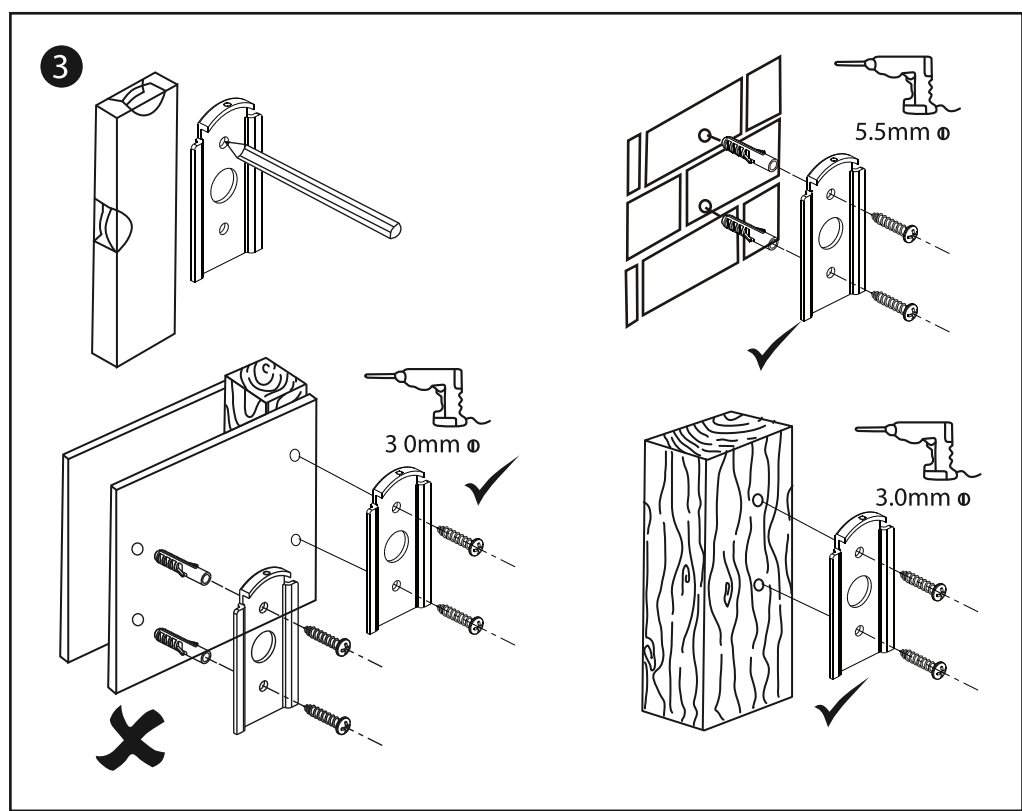

# connect IT<sup>®</sup> R1 speakers wall mount

	X4	M4x25 Wood screw
	X4	Plastic Wall plug
	X4	M5x12 Bolt

# connect IT<sup>®</sup> R1 držák na reproduktory

	X4	M4x25 šroub
	X4	Hmoždinka
	X4	M5x12 šroub

connect **IT**®

MANUFACTURER  
HERSTELLER  
PRODUCENT  
VÝROBCE  
VÝROBCA  
IT TRADE, a.s.  
Poděbradská 786/65a  
198 00 Praha 9-Hloubětín  
Czech Republic  
tel.: +420 734 777 444  
[service@connectit-europe.com](mailto:service@connectit-europe.com)  
[www.connectit-europe.com](http://www.connectit-europe.com)