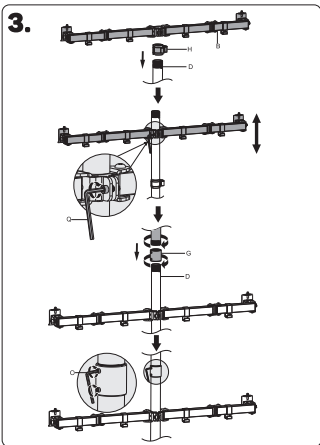

2 Spezifikation

CMF-3405-BK

75x75
100x10032"
MAX3kg/4
(17.4lb/4)
RATED

3 Verpackungsinhalt

DE

4 Montage

Před uvedením tohoto výrobku do provozu si, prosím, pečlivě prostudujte celý návod k jeho použití, a to i v případě, že jste již obeznámeni s používáním výrobků podobného typu. Výrobek používejte pouze tak, jak je popsáno v tomto návodu k použití. Tento návod k použití uschovejte pro případ další potřeby.