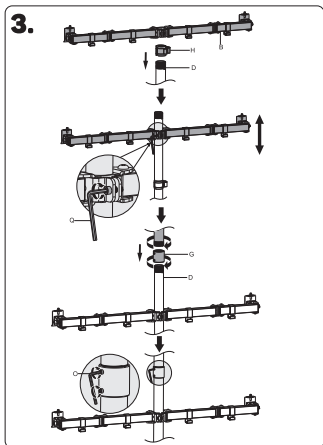

2 Špecifikácie

CMF-3405-BK

75x75
100x100

32"
MAX

3kg/4
(17.4lb/4)
RATED

3 Obsah balenia

SK

4 Montáž