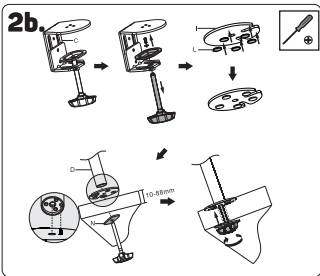

DE

1 Warnung

- Die Wand oder die Fläche zur Befestigung des Halters muss über eine ausreichende Festigkeit und Tragfähigkeit für das Gesamtgewicht des Halters, des Bildschirms und des Zubehörs verfügen.
- Bei der Installation des Bildschirms nehmen Sie die Hilfe einer weiteren Person in Anspruch.
- Ziehen Sie bei der Installation die Schrauben ordentlich fest. Geben Sie jedoch acht, dass Sie das Gewinde nicht beschädigen. Die Beschädigung des installierten Bildschirms oder eine radikale Verringerung der Tragfähigkeit des Halters können die Folge sein.
- Dieser Halter ist nur für die Verwendung in Innenräumen bestimmt. Andernfalls können Verletzungen, die Beschädigung des Halters oder des installierten Bildschirms eintreten.
- Kontrollieren Sie die Stabilität und die Sicherheit des Halters mindestens einmal in drei Monaten.

2 Spezifikation

CMF-3405-BK

75x75
100x10032"
MAX3kg/4
(17.4lb/4)
RATED

3 Verpackungsinhalt

DE

4 Montage

Před uvedením tohoto výrobku do provozu si, prosím, pečlivě prostudujte celý návod k jeho použití, a to i v případě, že jste již obeznámeni s používáním výrobků podobného typu. Výrobek používejte pouze tak, jak je popsáno v tomto návodu k použití. Tento návod k použití uschovejte pro případ další potřeby.