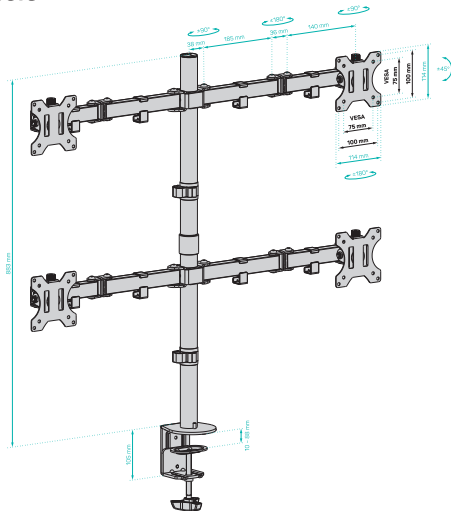

Pred uvedením tohto výrobku do prevádzky, si prosím starostlivo prečítajte celý návod na použitie, a to aj v prípade, že ste už obznanený s používaním výrobku podobného typu. Výrobok používajte iba tak, ako je popísané v tomto návode na používanie. Tento návod k použitiu uchovajte pre prípad ďalšej potreby.

V elektronickej podobe si tento návod na použitie môžete stiahnuť na webovej stránke www.connectit-europe.com

Minimálne po dobu záruky odporúčame uchovať originálne balenie výrobku, doklad o nákupe a prípadne aj záručný list, pokiaľ bol dodaný. V prípade prepravy odporúčame zabaliť výrobok späť do originálneho balenia, v ktorom bol dodaný, a ktorým ho najlepšie ochráni proti poškodeniu pri preprave.

1 Varovanie

- Stena alebo plocha pre upevnenie držiaku musí mať dostatočnú pevnosť a nosnosť pre celkovú hmotnosť držiaku, obrazovky a príslušenstva.
- Pri inštalácii obrazovky využite asistenciu druhej osoby.
- Šraubky pri inštalácii riadne utiahnite. Dajte však pozor, aby nedošlo k strhnutiu závitov. Môže dôjsť k poškodeniu inštalovanej obrazovky alebo radikálnemu zníženiu nosnosti držiaka.
- Tento držiak je určený iba pre vnútorné použitie. Pri vonkajšom použití držiaka môže dôjsť k zraneniu, poškodeniu držiaka alebo nainštalovanej obrazovky.
- Kontrolujte stabilitu a bezpečnosť držiaka aspoň raz za tri mesiace.

2 Špecifikácie

CMF-3405-BK

75x75
100x100

32"
MAX

3kg/4
(17.4lb/4)
RATED