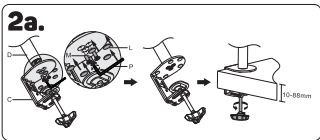

DE

1 Warnung

- Die Wand oder die Fläche zur Befestigung des Halters muss über eine ausreichende Festigkeit und Tragfähigkeit für das Gesamtgewicht des Halters, des Bildschirms und des Zubehörs verfügen.
- Bei der Installation des Bildschirms nehmen Sie die Hilfe einer weiteren Person in Anspruch.
- Ziehen Sie bei der Installation die Schrauben ordentlich fest. Geben Sie jedoch acht, dass Sie das Gewinde nicht beschädigen. Die Beschädigung des installierten Bildschirms oder eine radikale Verringerung der Tragfähigkeit des Halters können die Folge sein.
- Dieser Halter ist nur für die Verwendung in Innenräumen bestimmt. Andernfalls können Verletzungen, die Beschädigung des Halters oder des installierten Bildschirms eintreten.
- Kontrollieren Sie die Stabilität und die Sicherheit des Halters mindestens einmal in drei Monaten.

2 Spezifikation

CMF-3405-BK

75x75
100x10032"
MAX3kg/4
(17.4lb/4)
RATED

3 Verpackungsinhalt

DE

4 Montage

Před uvedením tohoto výrobku do provozu si, prosím, pečlivě prostudujte celý návod k jeho použití, a to i v případě, že jste již obeznámeni s používáním výrobků podobného typu. Výrobek používejte pouze tak, jak je popsáno v tomto návodu k použití. Tento návod k použití uschovejte pro případ další potřeby.

CZ

1 Varování

- Stěna nebo plocha pro upevnění držáku musí mít dostatečnou pevnost a nosnost pro celkovou hmotnost držáku, obrazovky a příslušenství.
- Při instalaci obrazovky využijte asistenci druhé osoby.
- Šrouby při instalaci řádně utáhněte. Dejte však pozor, abyste nedošlo ke stržení závitů. Může dojít k poškození instalované obrazovky nebo radikálnímu snížení nosnosti držáku.
- Tento držák je určen pouze pro vnitřní použití. Při venkovním použití držáku může dojít ke zranění, poškození držáku nebo nainstalované obrazovky.
- Kontrolujte stabilitu a bezpečnost držáku alespoň jednou za tři měsíce.