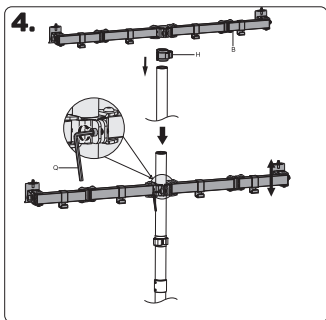

2 Spezifikation

CMF-3405-BK

75x75
100x10032"
MAX3kg/4
(17.4lb/4)
RATED

3 Verpackungsinhalt

DE

4 Montage

Před uvedením tohoto výrobku do provozu si, prosím, pečlivě prostudujte celý návod k jeho použití, a to i v případě, že jste již obeznámeni s používáním výrobků podobného typu. Výrobek používejte pouze tak, jak je popsáno v tomto návodu k použití. Tento návod k použití uschovejte pro případ další potřeby.