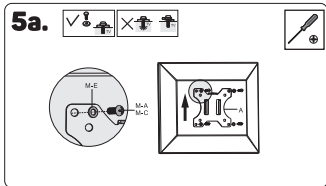

DE

1 Warnung

- Die Wand oder die Fläche zur Befestigung des Halters muss über eine ausreichende Festigkeit und Tragfähigkeit für das Gesamtgewicht des Halters, des Bildschirms und des Zubehörs verfügen.
- Bei der Installation des Bildschirms nehmen Sie die Hilfe einer weiteren Person in Anspruch.
- Ziehen Sie bei der Installation die Schrauben ordentlich fest. Geben Sie jedoch acht, dass Sie das Gewinde nicht beschädigen. Die Beschädigung des installierten Bildschirms oder eine radikale Verringerung der Tragfähigkeit des Halters können die Folge sein.
- Dieser Halter ist nur für die Verwendung in Innenräumen bestimmt. Andernfalls können Verletzungen, die Beschädigung des Halters oder des installierten Bildschirms eintreten.
- Kontrollieren Sie die Stabilität und die Sicherheit des Halters mindestens einmal in drei Monaten.

2 Spezifikation

CMF-3405-BK

75x75
100x10032"
MAX3kg/4
(17.4lb/4)
RATED

3 Verpackungsinhalt

DE

4 Montage

Před uvedením tohoto výrobku do provozu si, prosím, pečlivě prostudujte celý návod k jeho použití, a to i v případě, že jste již obeznámeni s používáním výrobků podobného typu. Výrobek používejte pouze tak, jak je popsáno v tomto návodu k použití. Tento návod k použití uschovejte pro případ další potřeby.

CZ

1 Varování

- Stěna nebo plocha pro upevnění držáku musí mít dostatečnou pevnost a nosnost pro celkovou hmotnost držáku, obrazovky a příslušenství.
- Při instalaci obrazovky využijte asistenci druhé osoby.
- Šrouby při instalaci řádně utáhněte. Dejte však pozor, abyste nedošlo ke stržení závitů. Může dojít k poškození instalované obrazovky nebo radikálnímu snížení nosnosti držáku.
- Tento držák je určen pouze pro vnitřní použití. Při venkovním použití držáku může dojít ke zranění, poškození držáku nebo nainstalované obrazovky.
- Kontrolujte stabilitu a bezpečnost držáku alespoň jednou za tři měsíce.