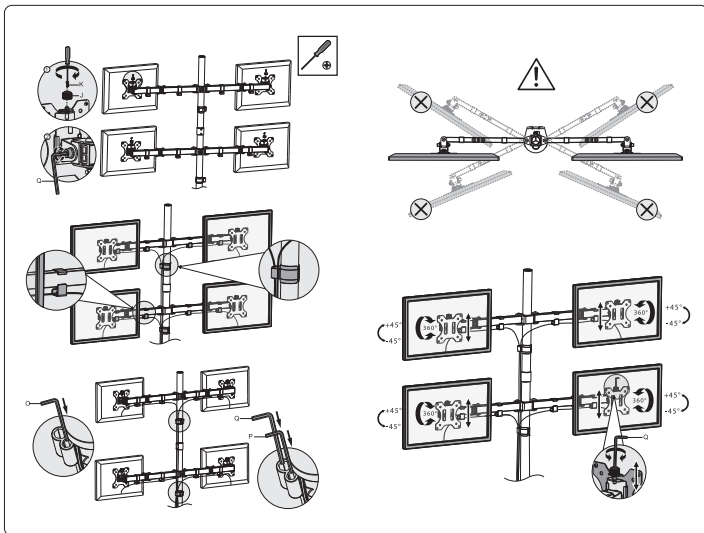

DE

1 Warnung

- Die Wand oder die Fläche zur Befestigung des Halters muss über eine ausreichende Festigkeit und Tragfähigkeit für das Gesamtgewicht des Halters, des Bildschirms und des Zubehörs verfügen.
- Bei der Installation des Bildschirms nehmen Sie die Hilfe einer weiteren Person in Anspruch.
- Ziehen Sie bei der Installation die Schrauben ordentlich fest. Geben Sie jedoch acht, dass Sie das Gewinde nicht beschädigen. Die Beschädigung des installierten Bildschirms oder eine radikale Verringerung der Tragfähigkeit des Halters können die Folge sein.
- Dieser Halter ist nur für die Verwendung in Innenräumen bestimmt. Andernfalls können Verletzungen, die Beschädigung des Halters oder des installierten Bildschirms eintreten.
- Kontrollieren Sie die Stabilität und die Sicherheit des Halters mindestens einmal in drei Monaten.

2 Spezifikation

CMF-3405-BK

75x75
100x10032"
MAX3kg/4
(17.4lb/4)
RATED

3 Verpackungsinhalt

DE

4 Montage

Před uvedením tohoto výrobku do provozu si, prosím, pečlivě prostudujte celý návod k jeho použití, a to i v případě, že jste již obeznámeni s používáním výrobků podobného typu. Výrobek používejte pouze tak, jak je popsáno v tomto návodu k použití. Tento návod k použití uschovejte pro případ další potřeby.

CZ

1 Varování

- Stěna nebo plocha pro upevnění držáku musí mít dostatečnou pevnost a nosnost pro celkovou hmotnost držáku, obrazovky a příslušenství.
- Při instalaci obrazovky využijte asistenci druhé osoby.
- Šrouby při instalaci řádně utáhněte. Dejte však pozor, abyste nedošlo ke stržení závitů. Může dojít k poškození instalované obrazovky nebo radikálnímu snížení nosnosti držáku.
- Tento držák je určen pouze pro vnitřní použití. Při venkovním použití držáku může dojít ke zranění, poškození držáku nebo nainstalované obrazovky.
- Kontrolujte stabilitu a bezpečnost držáku alespoň jednou za tři měsíce.