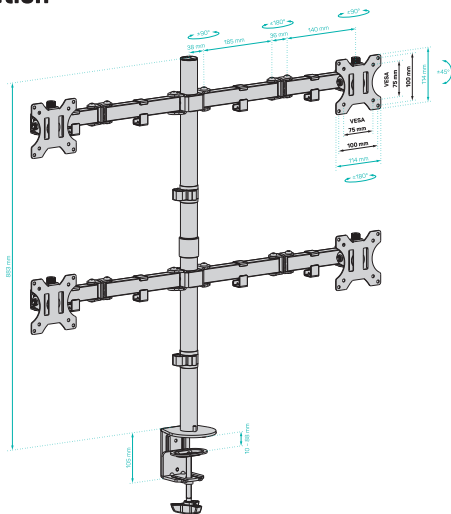

Diese Benutzungsanleitung können Sie auch in elektronischer Version herunterladen auf der Webseite: www.connectit-europe.com.

Mindestens für die Dauer der Garantielaufzeit ist die Aufbewahrung der Originalverpackung des Produkts, des Kaufbelegs sowie des Garantieblatts (falls mitgeliefert) zu empfehlen. Beim Transport empfehlen wir das Produkt zurück in die Originalverpackung zu legen, in der es geliefert wurde und die es am besten gegen Beschädigungen beim Transport schützt.

DE

1 Warnung

- Die Wand oder die Fläche zur Befestigung des Halters muss über eine ausreichende Festigkeit und Tragfähigkeit für das Gesamtgewicht des Halters, des Bildschirms und des Zubehörs verfügen.
- Bei der Installation des Bildschirms nehmen Sie die Hilfe einer weiteren Person in Anspruch.
- Ziehen Sie bei der Installation die Schrauben ordentlich fest. Geben Sie jedoch acht, dass Sie das Gewinde nicht beschädigen. Die Beschädigung des installierten Bildschirms oder eine radikale Verringerung der Tragfähigkeit des Halters können die Folge sein.
- Dieser Halter ist nur für die Verwendung in Innenräumen bestimmt. Andernfalls können Verletzungen, die Beschädigung des Halters oder des installierten Bildschirms eintreten.
- Kontrollieren Sie die Stabilität und die Sicherheit des Halters mindestens einmal in drei Monaten.

2 Spezifikation

CMF-3405-BK

75x75
100x100

32"
MAX

3kg/4
(17.4lb/4)
RATED