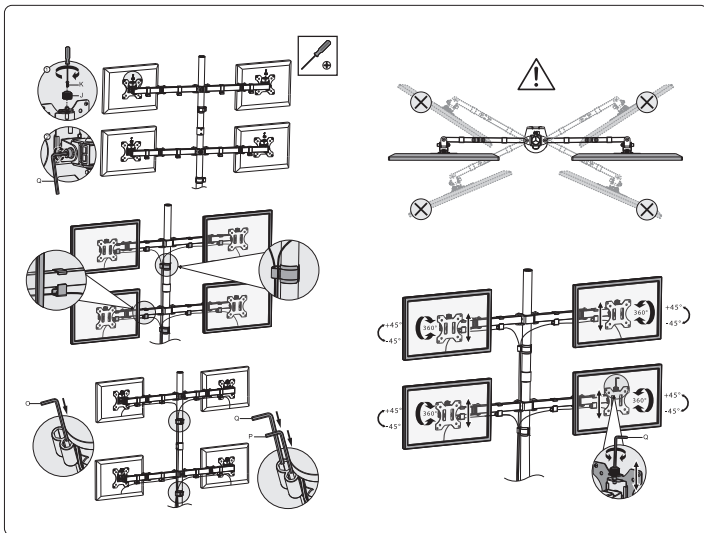

3 Obsah balení

CZ

4 Montáž