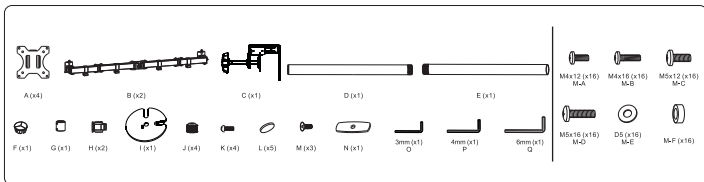

3 Verpackungsinhalt

DE