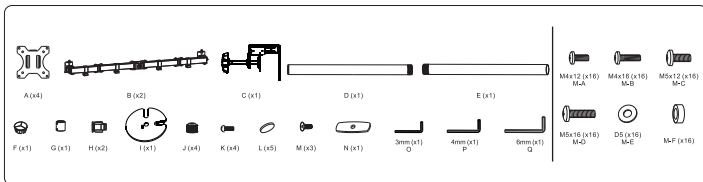

3 Obsah balenia

SK