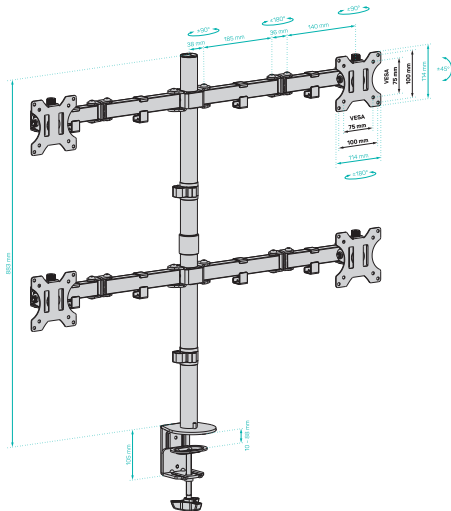

Před uvedením tohoto výrobku do provozu si, prosím, pečlivě prostudujte celý návod k jeho použití, a to i v případě, že jste již obeznámeni s používáním výrobků podobného typu. Výrobek používejte pouze tak, jak je popsáno v tomto návodu k použití. Tento návod k použití uschovejte pro případ další potřeby.

V elektronické podobě si tento návod k použití můžete stáhnout na webových stránkách www.connectit-europe.com.

Minimálně po dobu záruky doporučujeme uschovat originální balení výrobku, doklad o nákupu a případně i záruční list, pokud byl dodán. V případě přepravy doporučujeme zabalit výrobek zpět do originálního balení, ve kterém byl dodán a který jej nejlépe chrání proti poškození při přepravě.

CZ

1 Varování

- Stěna nebo plocha pro upevnění držáku musí mít dostatečnou pevnost a nosnost pro celkovou hmotnost držáku, obrazovky a příslušenství.
- Při instalaci obrazovky využijte asistenci druhé osoby.
- Šrouby při instalaci řádně utáhněte. Dejte však pozor, abyste nedošlo ke stržení závitů. Může dojít k poškození instalované obrazovky nebo radikálnímu snížení nosnosti držáku.
- Tento držák je určen pouze pro vnitřní použití. Při venkovním použití držáku může dojít ke zranění, poškození držáku nebo nainstalované obrazovky.
- Kontrolujte stabilitu a bezpečnost držáku alespoň jednou za tři měsíce.

2 Specifikace

CMF-3405-BK

75x75
100x100

32"
MAX

klasa 4
(17.4kg/4)
RATED