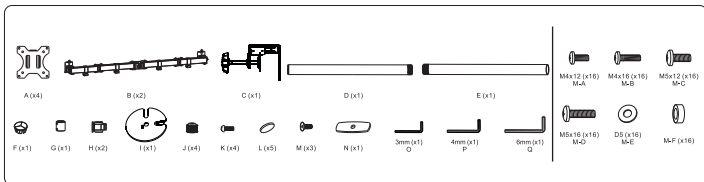

3 Obsah balení