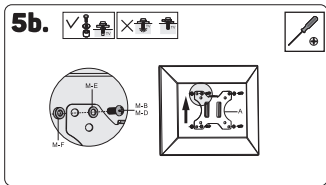

DE

1 Warnung

- Die Wand oder die Fläche zur Befestigung des Halters muss über eine ausreichende Festigkeit und Tragfähigkeit für das Gesamtgewicht des Halters, des Bildschirms und des Zubehörs verfügen.
- Bei der Installation des Bildschirms nehmen Sie die Hilfe einer weiteren Person in Anspruch.
- Ziehen Sie bei der Installation die Schrauben ordentlich fest. Geben Sie jedoch acht, dass Sie das Gewinde nicht beschädigen. Die Beschädigung des installierten Bildschirms oder eine radikale Verringerung der Tragfähigkeit des Halters können die Folge sein.
- Dieser Halter ist nur für die Verwendung in Innenräumen bestimmt. Andernfalls können Verletzungen, die Beschädigung des Halters oder des installierten Bildschirms eintreten.
- Kontrollieren Sie die Stabilität und die Sicherheit des Halters mindestens einmal in drei Monaten.

2 Spezifikation

CMF-3405-BK

75x75
100x10032"
MAX3kg/4
(17.4lb/4)
RATED

3 Verpackungsinhalt

DE

4 Montage

Před uvedením tohoto výrobku do provozu si, prosím, pečlivě prostudujte celý návod k jeho použití, a to i v případě, že jste již obeznámeni s používáním výrobků podobného typu. Výrobek používejte pouze tak, jak je popsáno v tomto návodu k použití. Tento návod k použití uschovejte pro případ další potřeby.