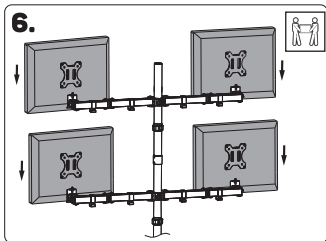

DE

1 Warnung

- Die Wand oder die Fläche zur Befestigung des Halters muss über eine ausreichende Festigkeit und Tragfähigkeit für das Gesamtgewicht des Halters, des Bildschirms und des Zubehörs verfügen.
- Bei der Installation des Bildschirms nehmen Sie die Hilfe einer weiteren Person in Anspruch.
- Ziehen Sie bei der Installation die Schrauben ordentlich fest. Geben Sie jedoch acht, dass Sie das Gewinde nicht beschädigen. Die Beschädigung des installierten Bildschirms oder eine radikale Verringerung der Tragfähigkeit des Halters können die Folge sein.
- Dieser Halter ist nur für die Verwendung in Innenräumen bestimmt. Andernfalls können Verletzungen, die Beschädigung des Halters oder des installierten Bildschirms eintreten.
- Kontrollieren Sie die Stabilität und die Sicherheit des Halters mindestens einmal in drei Monaten.

2 Spezifikation

CMF-3405-BK

75x75
100x10032"
MAX3kg/4
(17.4lb/4)
RATED

3 Verpackungsinhalt

DE

4 Montage

Před uvedením tohoto výrobku do provozu si, prosím, pečlivě prostudujte celý návod k jeho použití, a to i v případě, že jste již obeznámeni s používáním výrobků podobného typu. Výrobek používejte pouze tak, jak je popsáno v tomto návodu k použití. Tento návod k použití uschovejte pro případ další potřeby.

CZ

1 Varování

- Stěna nebo plocha pro upevnění držáku musí mít dostatečnou pevnost a nosnost pro celkovou hmotnost držáku, obrazovky a příslušenství.
- Při instalaci obrazovky využijte asistenci druhé osoby.
- Šrouby při instalaci řádně utáhněte. Dejte však pozor, abyste nedošlo ke stržení závitů. Může dojít k poškození instalované obrazovky nebo radikálnímu snížení nosnosti držáku.
- Tento držák je určen pouze pro vnitřní použití. Při venkovním použití držáku může dojít ke zranění, poškození držáku nebo nainstalované obrazovky.
- Kontrolujte stabilitu a bezpečnost držáku alespoň jednou za tři měsíce.