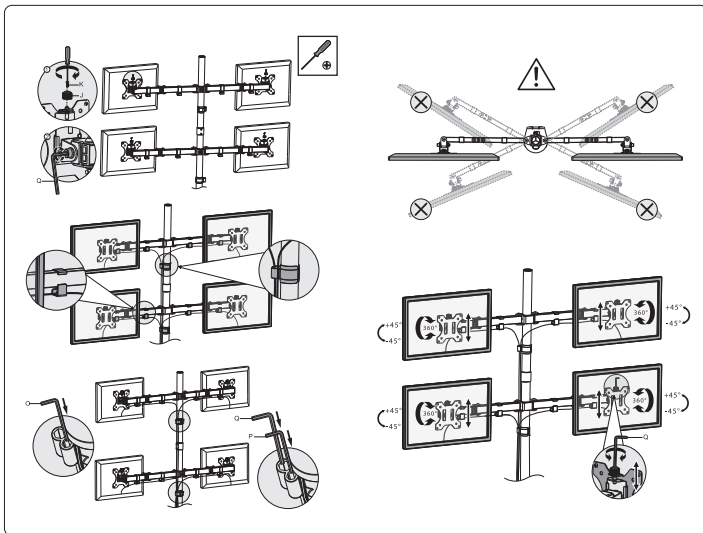

3 Obsah balenia

SK

4 Montáž